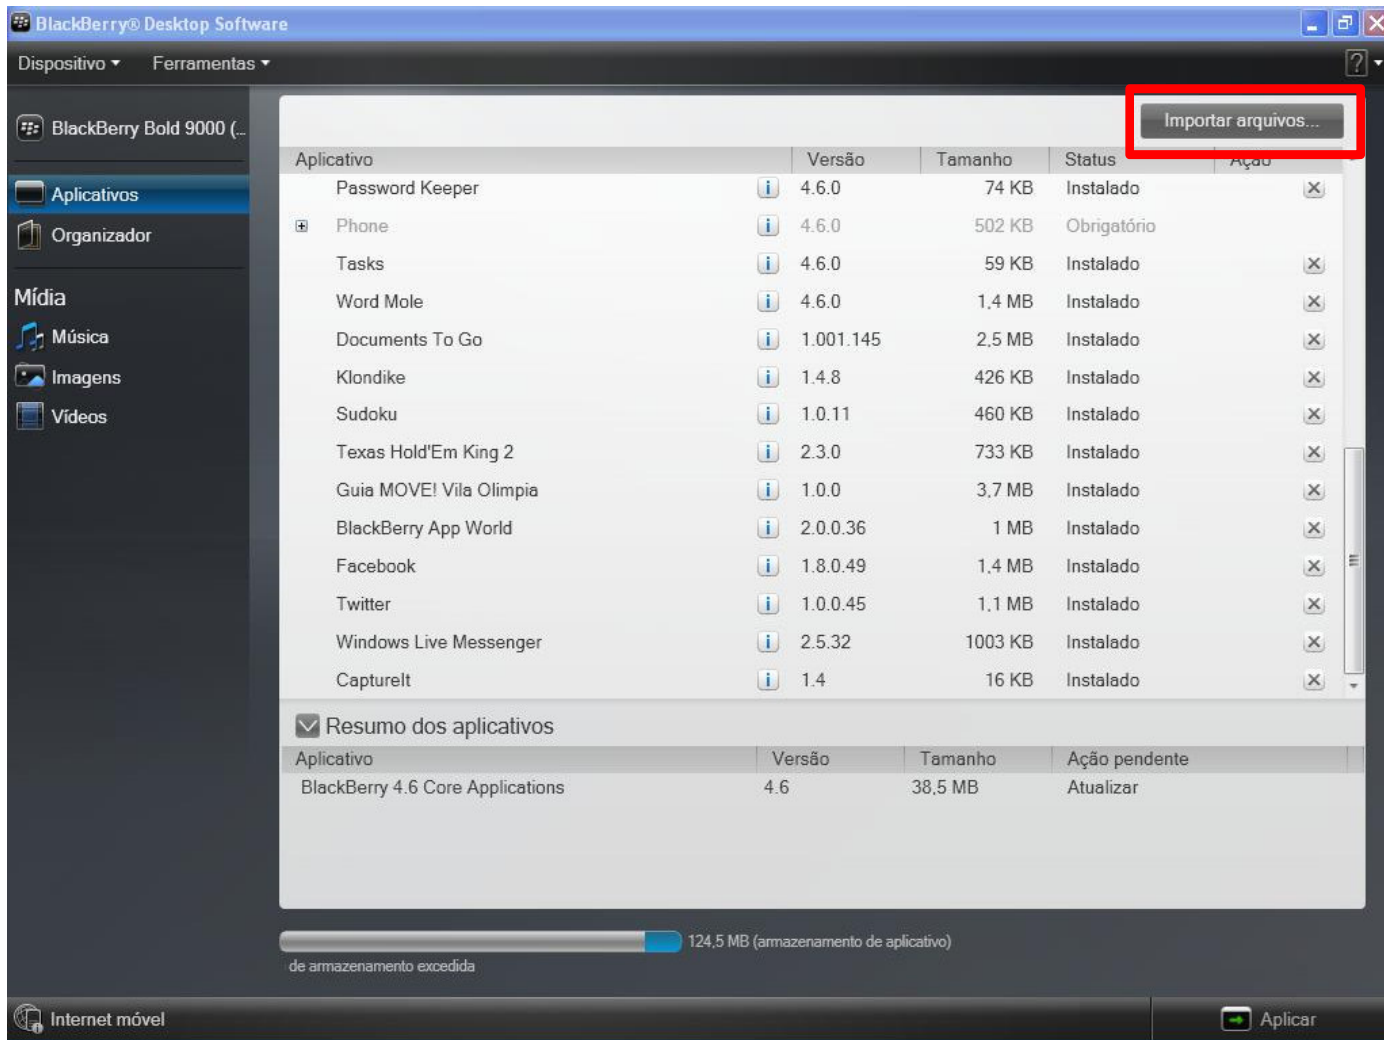

Clique no link “Download” para BlackBerry no site.

2

Através do seu computador

The image shows a screenshot of the Move! website. At the top, there is a navigation menu with tabs: O PROJETO, LOCALIZAÇÃO, PLANTAS, LAZER, GUIA (highlighted in green), CADASTRO, and CONTATO. The main content area features a 'GUIA' section with text about exploring Vila Olímpia and a 'Download' button for an iPhone app. A 'Precisa de ajuda?' section is also visible. A 'Saiba como chegar' section includes a map and the text 'Clique para criar seu caminho.' A 'Stand de vendas' section includes a clock icon and the text 'Aberto todos os dias e nos finais de semana, em horário estendido.' A 'Baixe o Guia da Vila Olímpia' section shows icons for iPhone and BlackBerry. A contact form with fields for 'NOME:' and 'E-MAIL:' and a phone number '(11) 3842-1332' is also present. Overlaid on the page is a Firefox dialog box titled 'Abrir "Move.jad"'. The dialog box contains the following text: 'Você selecionou abrir: Move.jad', 'Tipo: jad File', 'Site: http://app.adminmove.com.br'. Below this, it asks 'O que o Firefox deve fazer?' with three options: 'Abrir com o: Procurar...', 'Download' (selected), and 'Memorizar a decisão para este tipo de arquivo'. The 'OK' button is highlighted with a red rectangle.

Irá abrir a caixa de diálogo com o arquivo .jad para ser salvo na pasta da sua preferência.

3

Através do seu computador

Abra do Desktop Manager do seu Blackberry com o aparelho conectado e clique em “importar Arquivos”.